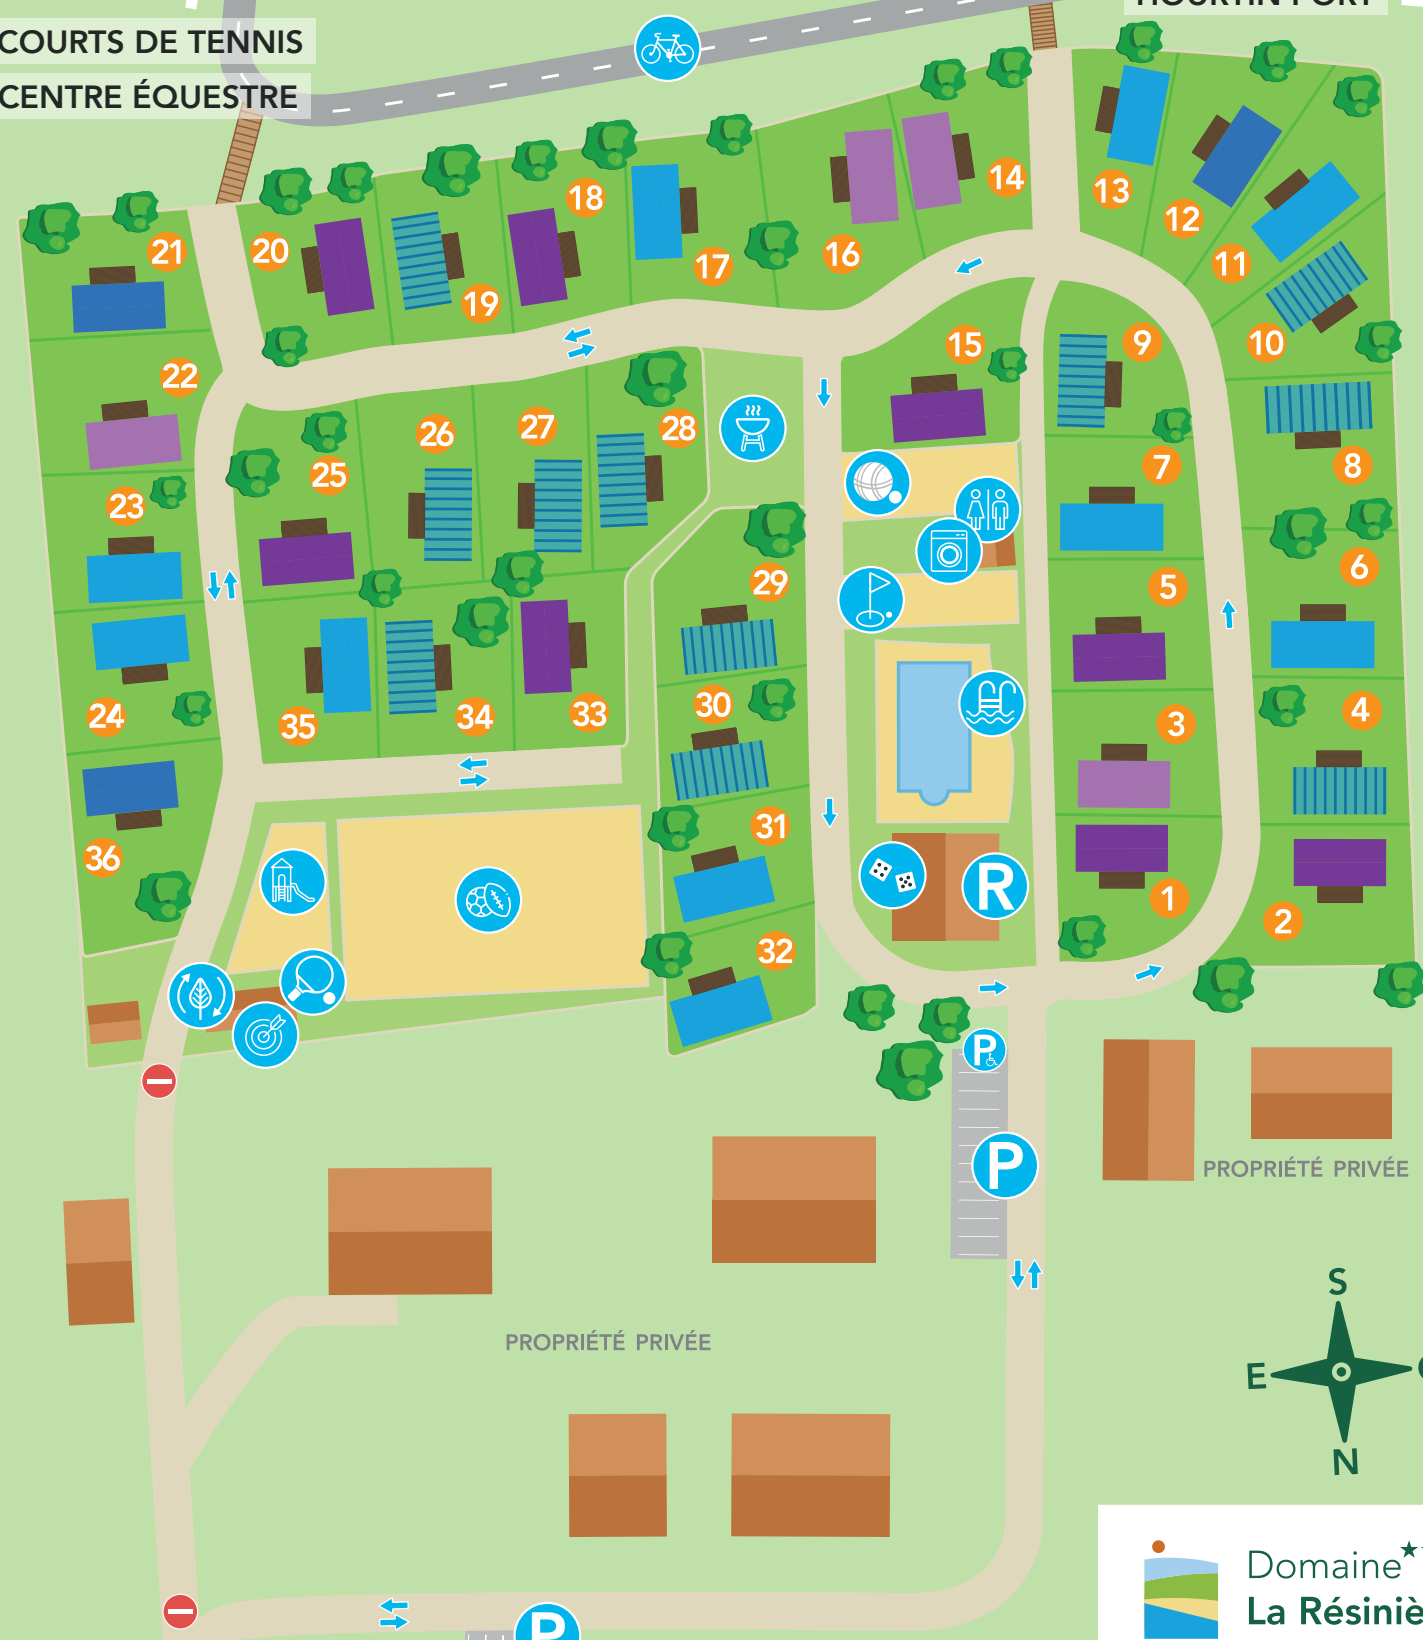

COURTS DE TENNIS
CENTRE ÉQUESTRE

HOURTIN PORT

Domaine****
La Résinière

INFRASTRUCTURES

- réception
- salle de jeux
- parking
- parking handicapé
- sanitaires
- laverie
- piscine
- minigolf
- boulo-drome
- barbecues
- ping-pong
- fléchettes
- terrain de sport
- aire de jeux
- compost
- local poubelle

MOBIL-HOMES

- classique 2 chambres
- classique 3 chambres
- classique 3 chambres, 2 sdb
- prestige 2 chambres
- prestige 3 chambres

AUTRES

- 1 numéro d'emplacement
- sens de circulation
- accès piéton

Portail voiture
fermé de 23h à 7h

Entrée n°100
avenue du Lac

HOURTIN VILLE
à 1,8km

HOURTIN PORT
à 600m